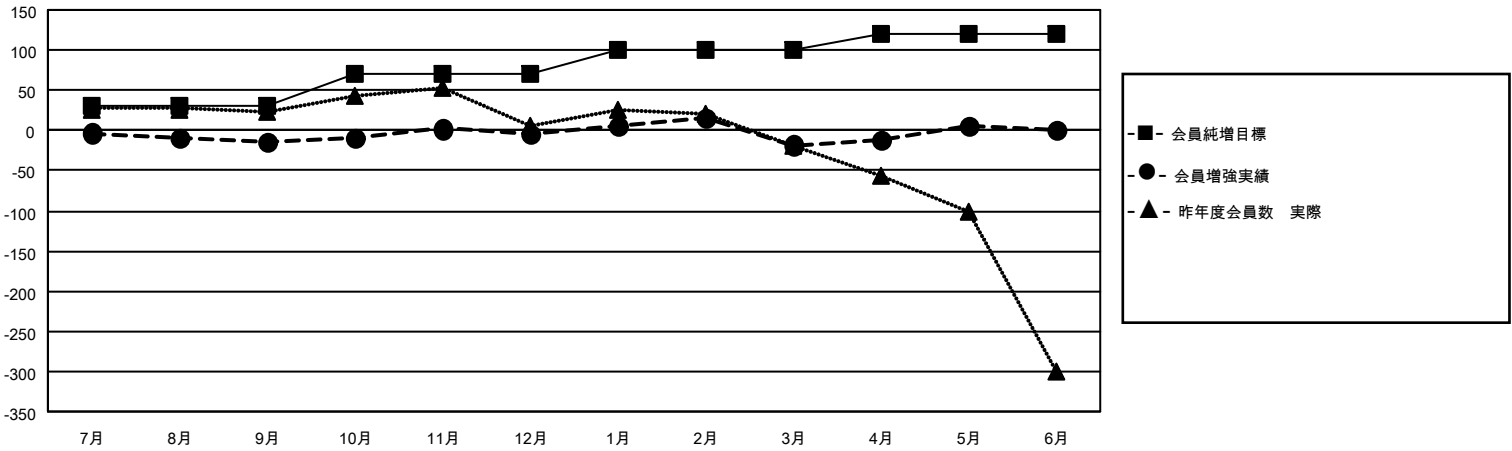

MONTHLY MEMBERSHIP PROGRESS REPORT

地域 JAPAN

District 336 A

Results as of: 5/31/2021

クラブ			
結果：2020-2021			
四半期	新クラブ目標	新クラブ	解散クラブ
7月/8月/9月	0	0	0
10月/11月/12月	0	0	0
1月/2月/3月	0	0	0
4月/5月/6月	0	0	0

名			
結果：2020-2021			
四半期	会員純増目標	会員増強実績	退会者(転籍を含む)実際
7月/8月/9月	30	95	109
10月/11月/12月	40	92	70
1月/2月/3月	30	77	88
4月/5月/6月	20	74	50

新クラブ目標及び実績累計

会員目標及び実績累計

解散クラブ: 0	110 CLUBS OF 140 一名以上の新会員を登録	男女別 男性 4,254 (76.80%) 女性 1,285 (23.20%)
退会者 物故会員 42 クラブ解散 0 その他 275 合計 317	会員累計データを見るには、ここをクリック	世帯主/家族会員合計 1,636 国際会費半額の家族会員 866