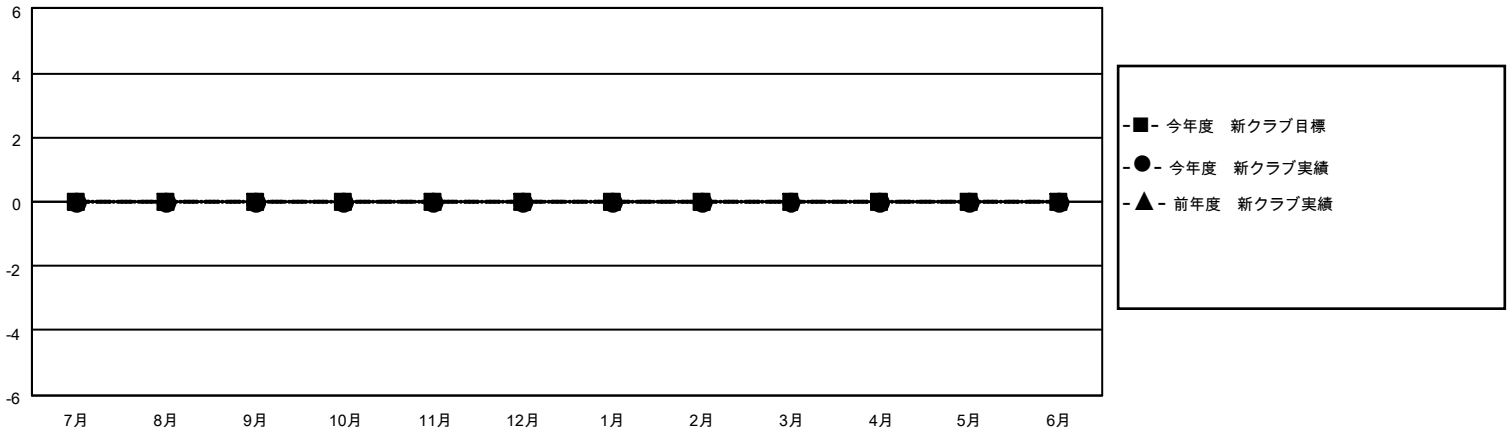

MONTHLY MEMBERSHIP PROGRESS REPORT

地域 JAPAN

District 336 A

Results as of: 5/31/2021

クラブ			
結果：2020-2021			
四半期	新クラブ目標	新クラブ	解散クラブ
7月/8月/9月	0	0	0
10月/11月/12月	0	0	0
1月/2月/3月	0	0	0
4月/5月/6月	0	0	0

名			
結果：2020-2021			
四半期	会員純増目標	会員増強実績	退会者(転籍を含む)実際
7月/8月/9月	30	95	109
10月/11月/12月	40	92	70
1月/2月/3月	30	77	88
4月/5月/6月	20	74	50

新クラブ目標及び実績累計

会員目標及び実績累計

解散クラブ: 0	110 CLUBS OF 140 一名以上の新会員を登録	男女別 男性 4,254 (76.80%) 女性 1,285 (23.20%)
退会者 物故会員 42 クラブ解散 0 その他 275 合計 317	会員累計データを見るには、ここをクリック	世帯主/家族会員合計 1,636 国際会費半額の家族会員 866